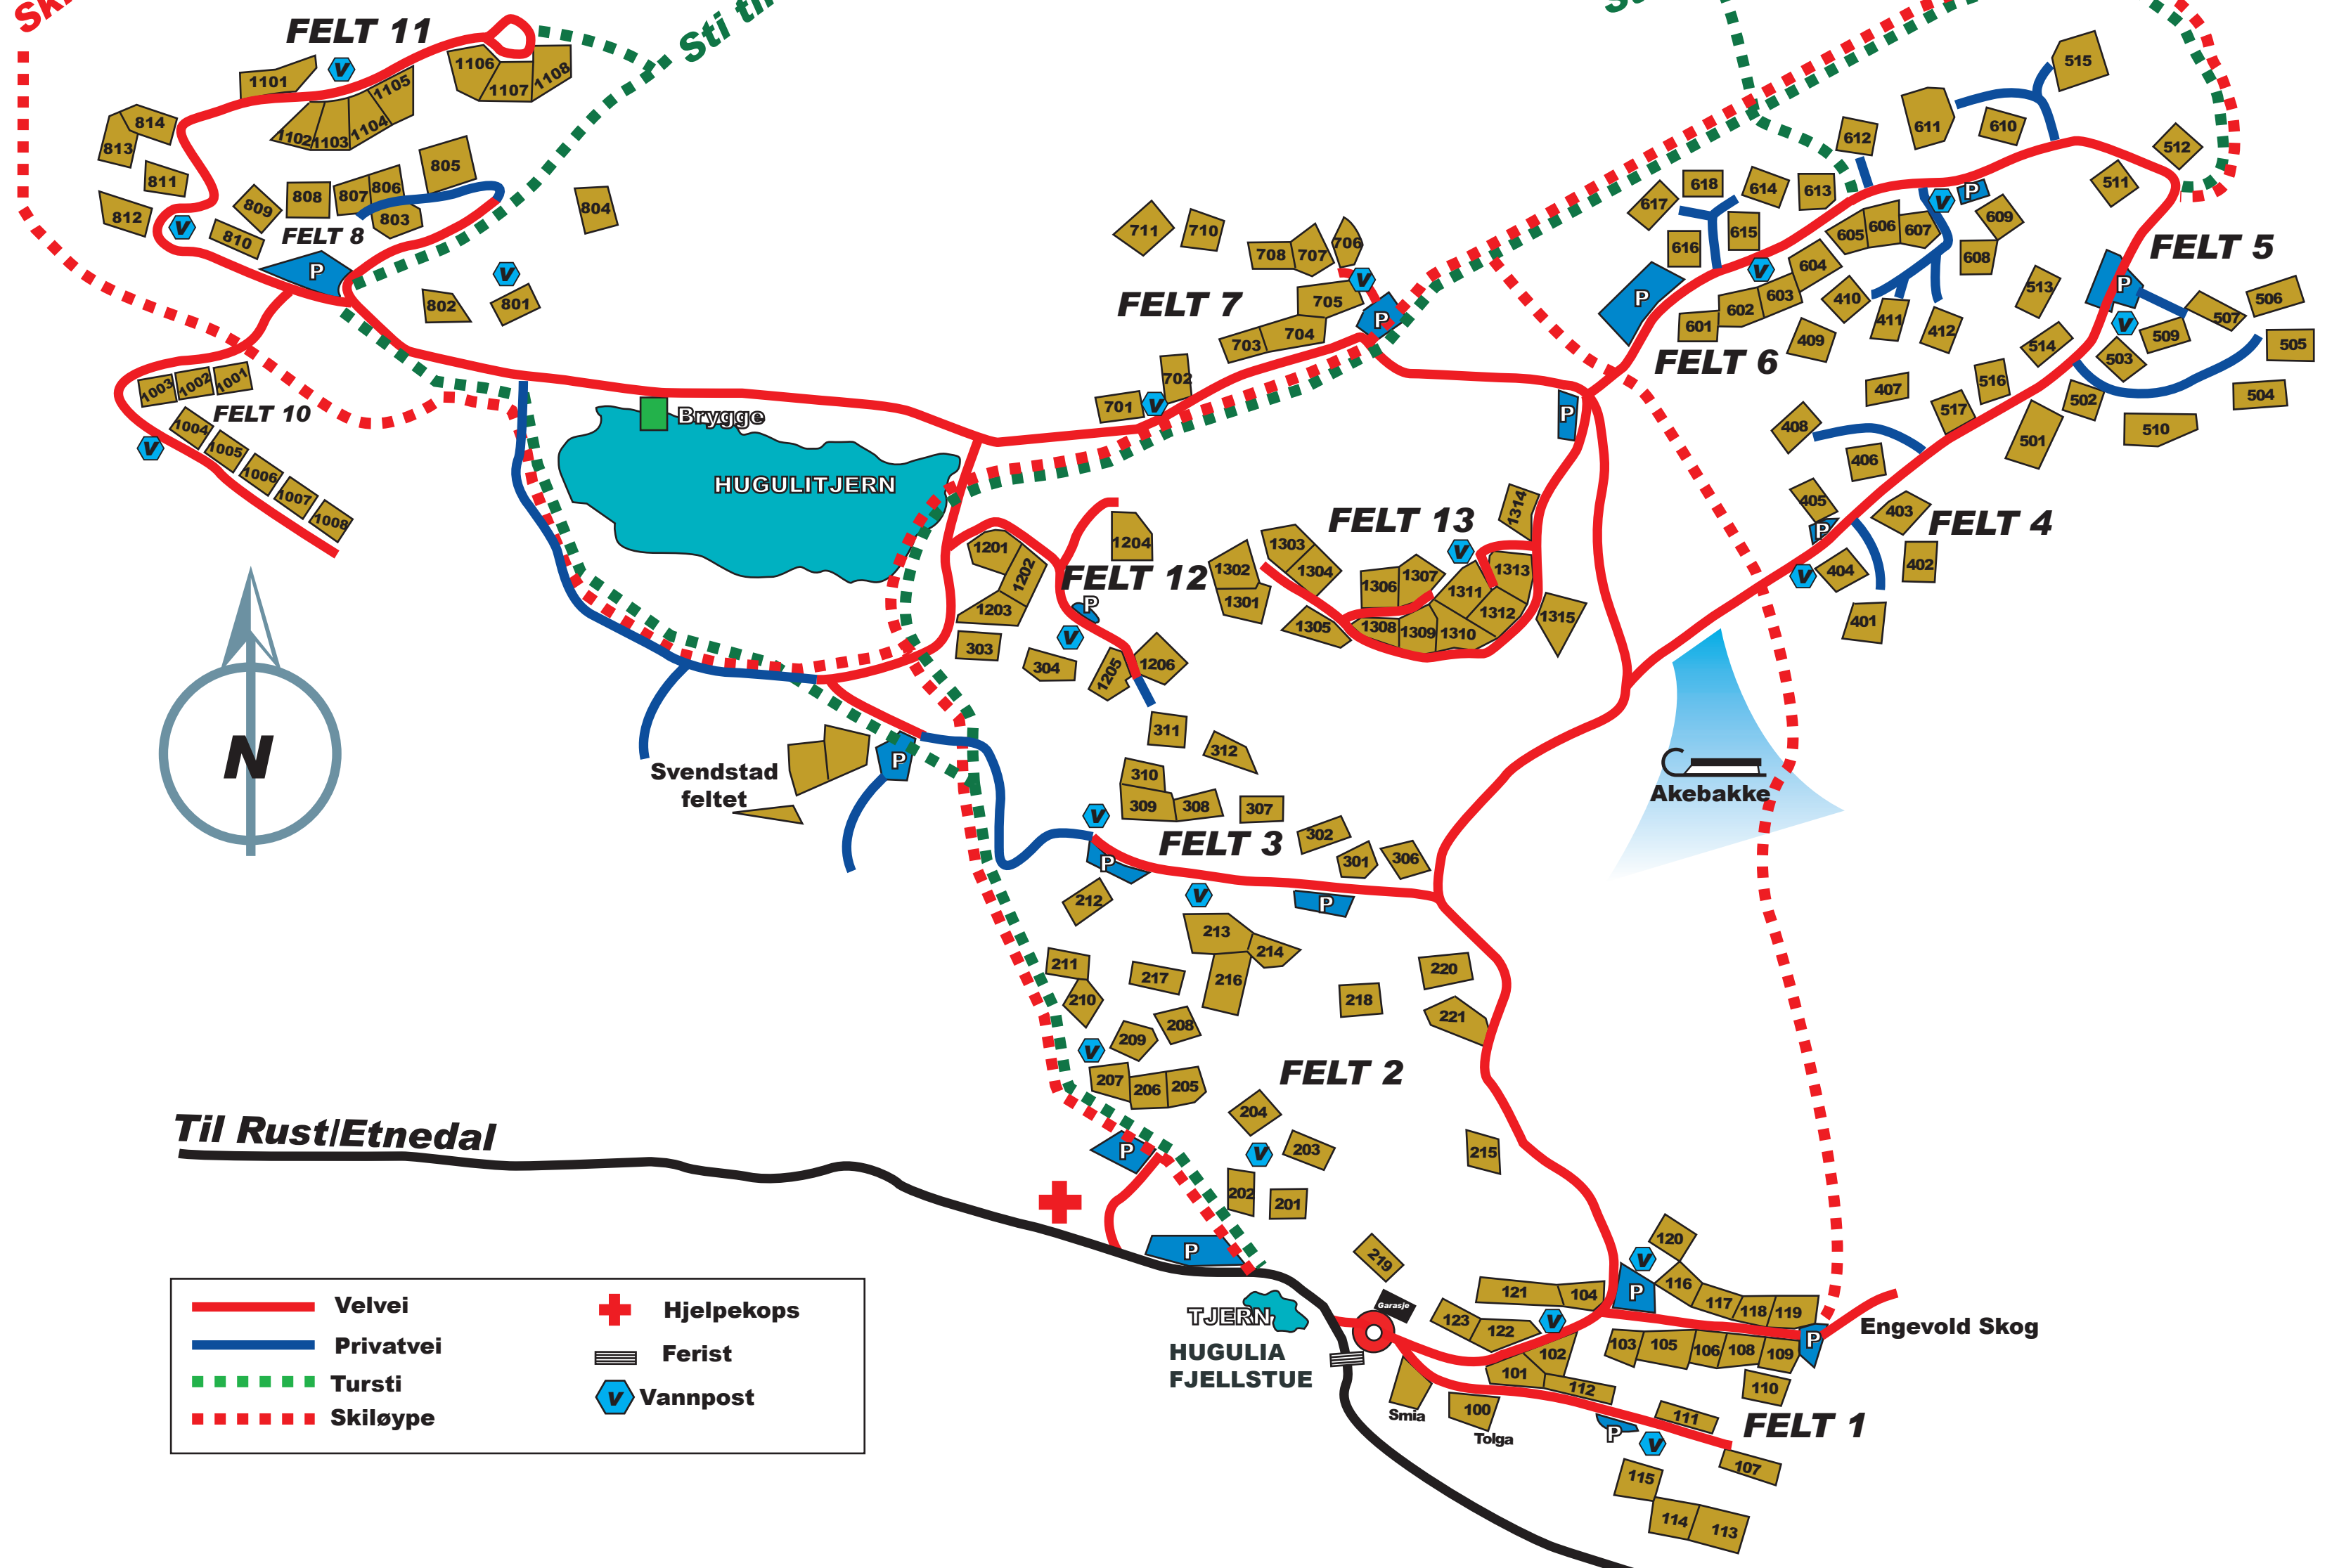

Skiløype til fjellet

Sti og løype til fjellet

Til Rust/Etnedal

Til Dokka-Lillehammer

	Velvei		Hjelpkops
	Privatvei		Ferist
	Tursti		Vannpost
	Skiløype		